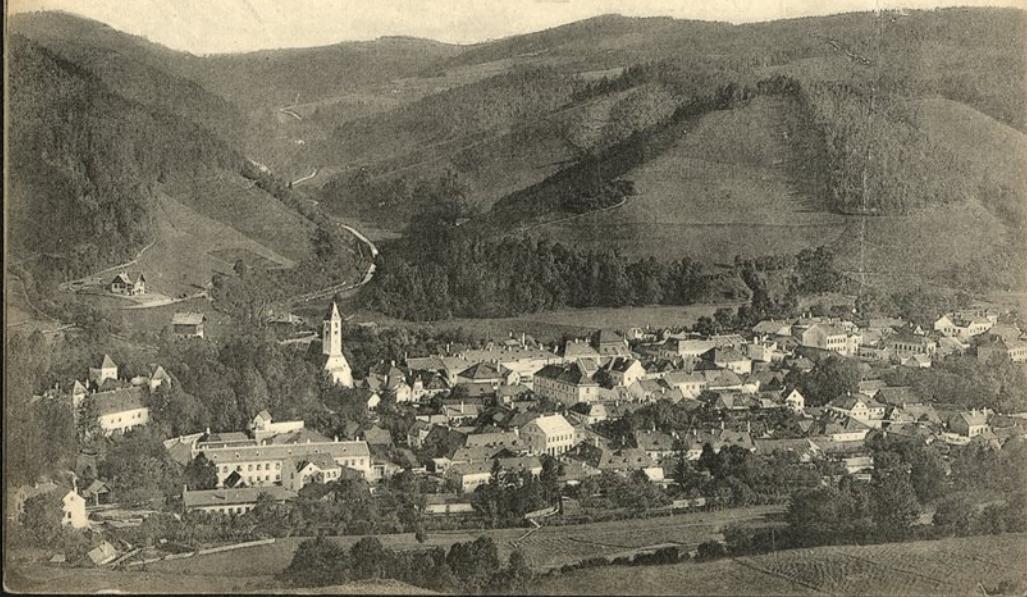

Aspang von Norden.

(506 m)

Ms 236/47

Postkarte. — Drucksache.

Ljubljan gospod! 1. 11. 06. ✓

Na počtu sem se vedno  
 ljubiteljsko zanimam za  
 vse, v teh razpisih  
 krojiti na planinah.  
 Vse mi naj bo samostojno  
 in planinsko življenje.  
 Namerno sem na  
 Dunaj, v kraj, ki je  
 na Salzburški begunski  
 Lepi področi.